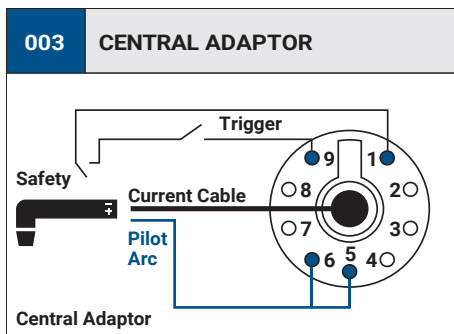

EXPRES CUT CB150

CE EN60974-7

CODE	↔		
PAE306M-060-WA3	6 m	19.7'	1/8 GAS
PAE306M-003-WA3	6 m	19.7'	CENTRAL 001

TECHNICAL DATA		
HF	EXPRES CUT CB150	
1 m	0,8 kg	1,76 lb
V PEAK	500	
	5 bar	
	200 l/min	
X 60%	150 A	
X 100%	110 A	
	35-40mm	1"3/8 - 1"9/16

	CODE		Description	Ø	Length	CONTACT		DRAG		GOUGING	REF		
1	CV0008		stand off guide		32,5 mm		•				51957	10	
1	CV0009		stand off guide		38,6 mm				•			10	
1	CV0011		stand off guide		23 mm	•					1386	10	
1	CV0012		stand off guide		30 mm	•					1408	2	
1	CV0013		stand off guide		33 mm					•	1406	2	
1	CV0021		stand off guide	32,8 mm	40,6 mm	•						1	
1	CV0038		stand off guide		17 mm			•			51930	10	
2	PC0002		long life nozzle		52,1 mm	•				•	1389	2	
2	PC0034		long life nozzle		51,3 mm		•	•	•		60350	2	
3	PD0025-14		100 A	1,4 mm	.055"					•		10	
3	PD0025-16		130 A	1,6 mm	.063"					•		10	
3	PD0025-18		150 A	1,8 mm	.071"					•		10	
3	PD0026-11		60 A	1,1 mm	.043"		•					1371	10
3	PD0026-13		100 A	1,3 mm	.051"		•					1372	10
3	PD0026-16		130 A	1,6 mm	.063"		•					1373	10
3	PD0026-18		150 A	1,8 mm	.071"		•					1374	10
3	PD0026-24		gouging tip	2,4 mm	3/32"						•		10
3	PD0026-30		gouging tip	3,0 mm	1/8"						•		1375
3	PD0028-13		100 A	1,3 mm	.051"				•			10	
3	PD0028-16		130 A	1,6 mm	.063"				•			10	
3	PD0028-18		150 A	1,8 mm	.071"				•			10	
3	PD0030-11		60 A	1,1 mm	.043"		•					1369	10
4	PE0009		diffuser		7,9 mm	•	•	•	•	•	1377	2	
5	PR0034		electrode		22 mm	7/8"	•		•	•	1376	10	
5	PR0045		electrode		43 mm		•				1517	10	
5	PR0245		electrode		43 mm				•		1517	10	
6	FH0213		air tube		29,5 mm	•	•	•	•	•		1	

	CODE		Description	
7	EA0131		O-ring Ø 19x2 mm	10
7	PF0080		CB150 torch head	1
8	TP0310		trigger kit	1
9	TP0303		handle kit	1
9	BW0424		spring joint	1

	CODE		Description	
10	PH4017		coaxial cable - 6 m / 19.7' 1/8 G	1
10a	PH4014		coaxial cable - 6 m / 19.7' 1/4 G	1
11	BW0147		cable support	10
11	FY0023		plasma central adaptor - 5 pins	1
	EA0254		pin extractor for central adaptor	1
	PT0202		male spring pins kit (5 pcs)	1