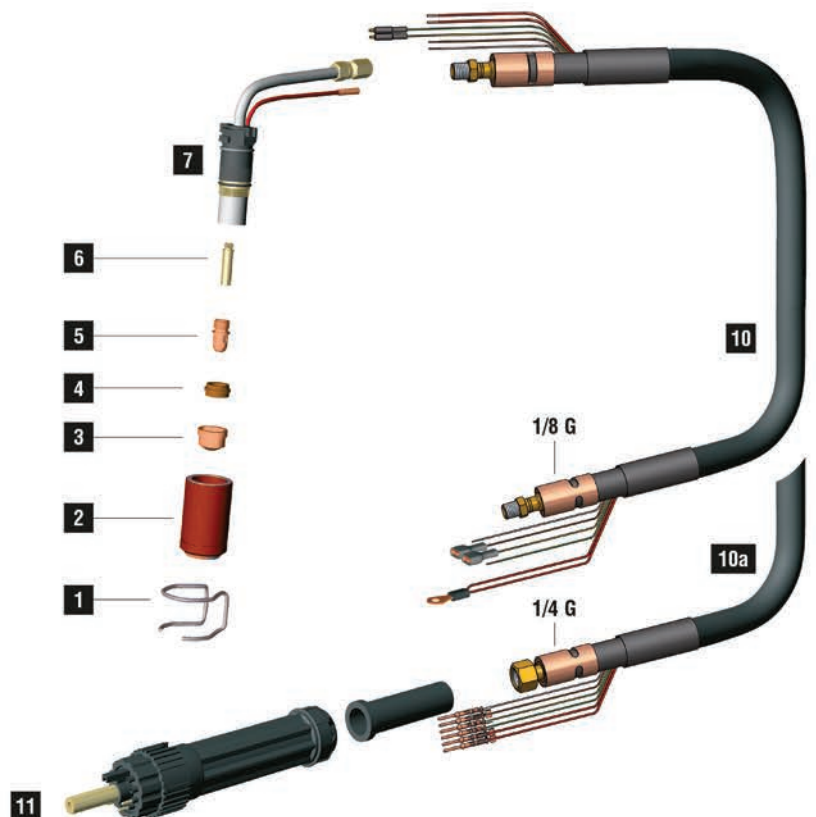

EXPRES CUT CB150

CE EN60974-7

CODE	↔		
PAE306M-060-WA3	6 m	19.7'	1/8 GAS
PAE306M-003-WA3	6 m	19.7'	CENTRAL 001

TECHNICAL DATA		
HF	EXPRES CUT CB150	
1 m	0,8 kg	1,76 lb
V PEAK	500	
	5 bar	
	200 l/min	
X 60%	150 A	
X 100%	110 A	
	35-40mm	1"3/8 - 1"9/16

	CODE		Description	Ø	Length	CONTACT		DRAG		GOUGING	REF		
1	CV0008		stand off guide		32,5 mm		•				51957	10	
1	CV0009		stand off guide		38,6 mm				•			10	
1	CV0011		stand off guide		23 mm	•					1386	10	
1	CV0012		stand off guide		30 mm	•					1408	2	
1	CV0013		stand off guide		33 mm					•	1406	2	
1	CV0021		stand off guide	32,8 mm	40,6 mm	•						1	
1	CV0038		stand off guide		17 mm			•			51930	10	
2	PC0002		long life nozzle		52,1 mm	•				•	1389	2	
2	PC0034		long life nozzle		51,3 mm		•	•	•		60350	2	
3	PD0025-14		100 A	1,4 mm	.055"					•		10	
3	PD0025-16		130 A	1,6 mm	.063"					•		10	
3	PD0025-18		150 A	1,8 mm	.071"					•		10	
3	PD0026-11		60 A	1,1 mm	.043"		•					1371	10
3	PD0026-13		100 A	1,3 mm	.051"		•					1372	10
3	PD0026-16		130 A	1,6 mm	.063"		•					1373	10
3	PD0026-18		150 A	1,8 mm	.071"		•					1374	10
3	PD0026-24		gouging tip	2,4 mm	3/32"						•		10
3	PD0026-30		gouging tip	3,0 mm	1/8"						•		1375
3	PD0028-13		100 A	1,3 mm	.051"				•			10	
3	PD0028-16		130 A	1,6 mm	.063"				•			10	
3	PD0028-18		150 A	1,8 mm	.071"				•			10	
3	PD0030-11		60 A	1,1 mm	.043"		•					1369	10
4	PE0009		diffuser		7,9 mm	•	•	•	•	•	1377	2	
5	PR0034		electrode		22 mm	7/8"	•		•	•	1376	10	
5	PR0045		electrode		43 mm		•				1517	10	
5	PR0245		electrode		43 mm				•		1517	10	
6	FH0213		air tube		29,5 mm	•	•	•	•	•		1	

	CODE		Description	
7	EA0131		O-ring Ø 19x2 mm	10
7	PF0080		CB150 torch head	1
8	TP0310		trigger kit	1
9	TP0303		handle kit	1
9	BW0424		spring joint	1

	CODE		Description	
10	PH4017		coaxial cable - 6 m / 19.7' 1/8 G	1
10a	PH4014		coaxial cable - 6 m / 19.7' 1/4 G	1
11	BW0147		cable support	10
11	FY0023		plasma central adaptor - 5 pins	1
	EA0254		pin extractor for central adaptor	1
	PT0202		male spring pins kit (5 pcs)	1